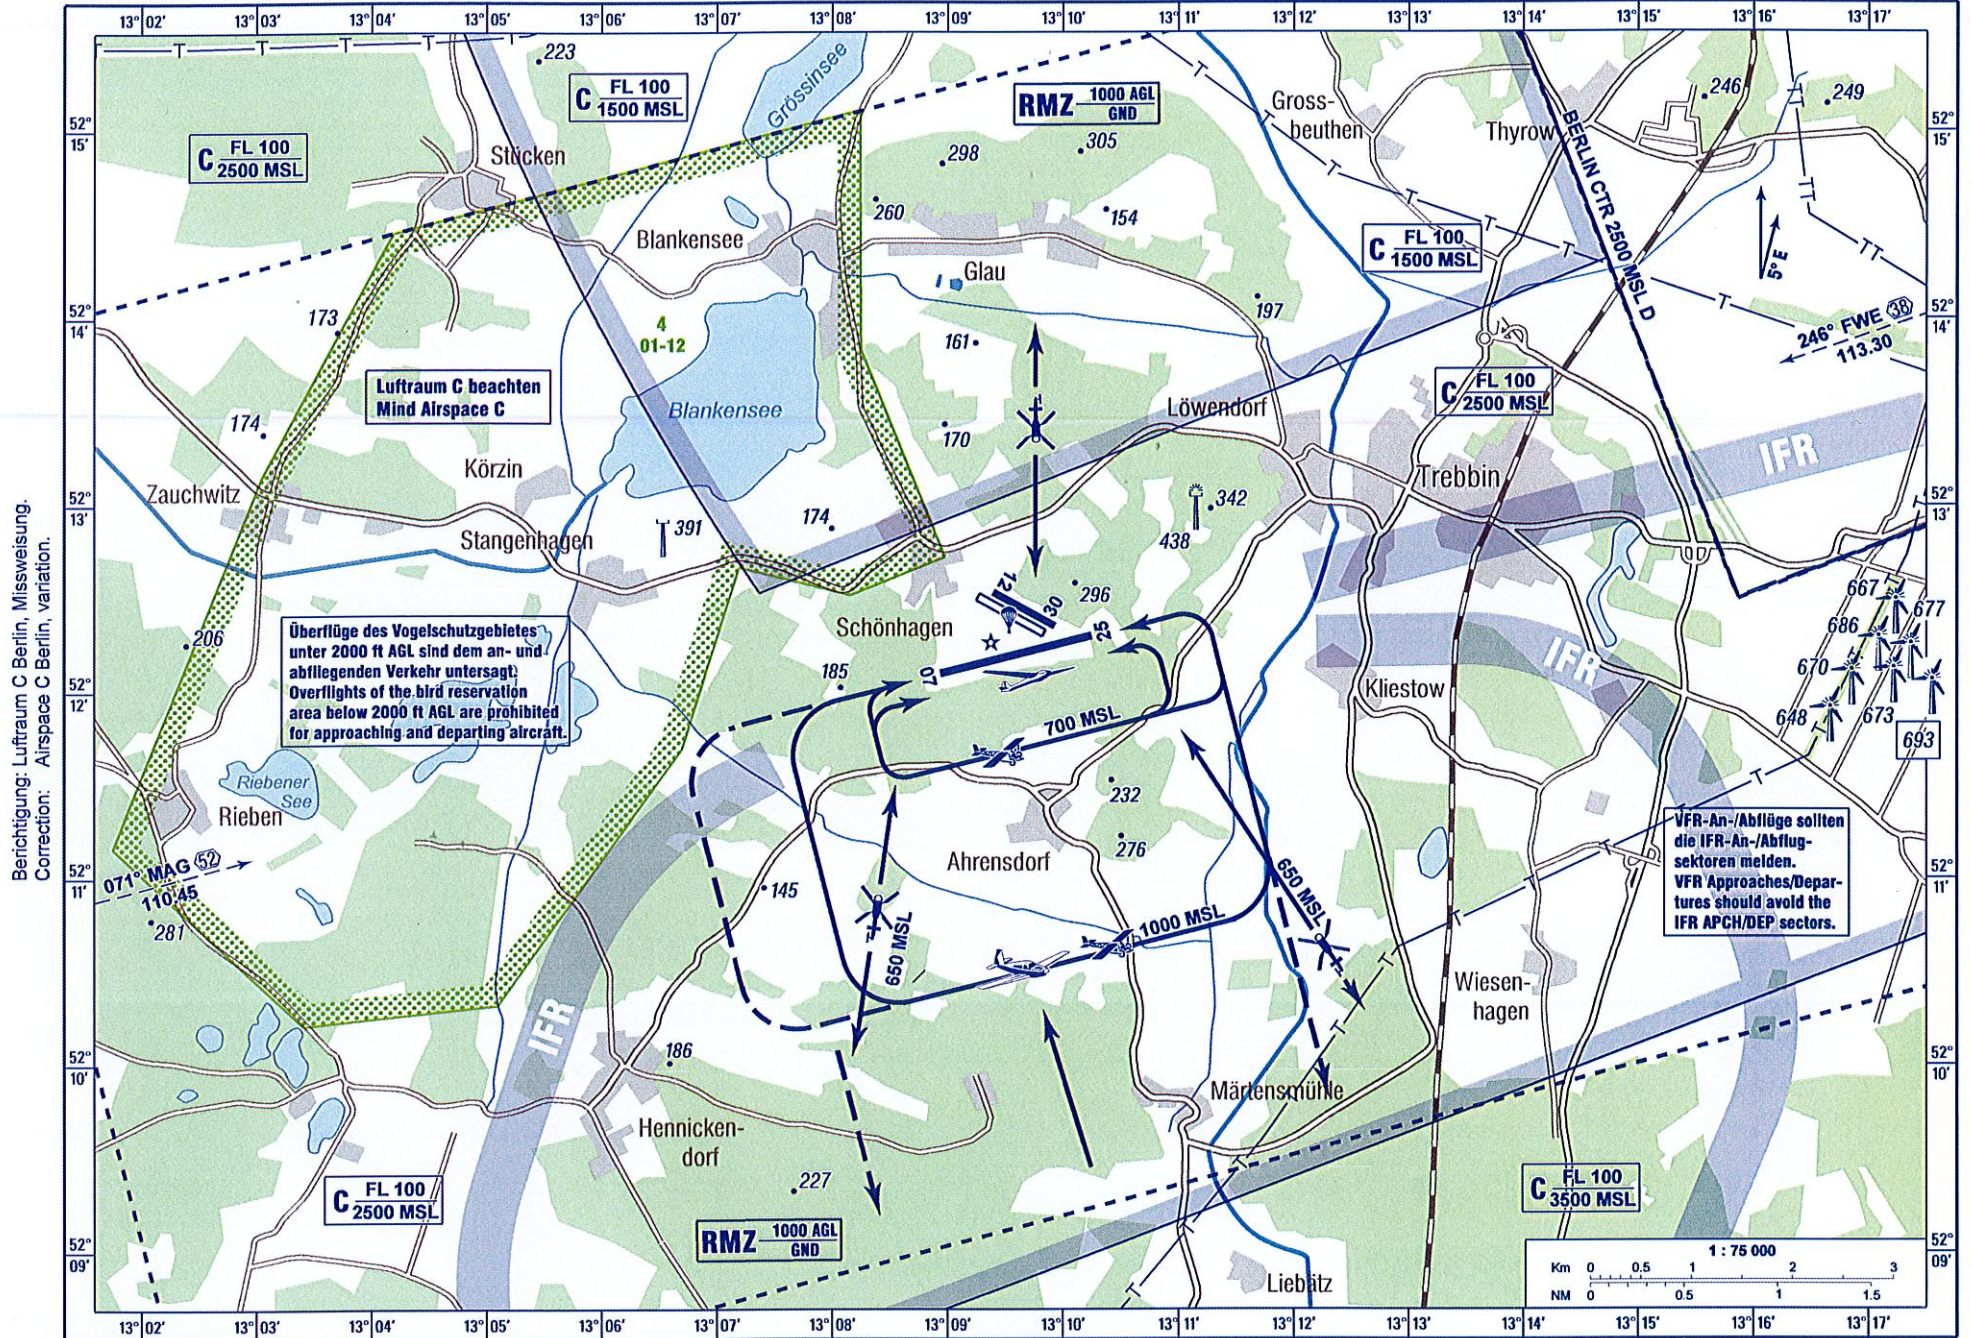

FIS
LANGEN INFORMATION 132.650
SCHOENHAGEN ATIS 118.490

SCHOENHAGEN INFORMATION
131.155 En/Ge (25 NM 4000 ft GND)

Berichtigung: Luftraum C Berlin, Missweisung.
Correction: Airspace C Berlin, variation.